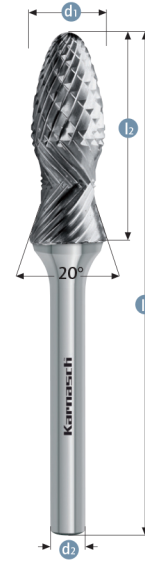

Art. | **11.6023**

Art. | **11.4023**

- Courbe + Ogive bout rond

- Curve + Ball nosed tree

- Curve + Ojival

Art.	D1	L2	D2	L1	BRASÉ BRAZED	VHM SOLID
116023.100	12	35	6	80	✓	-

Art.	D1	L2	D2	L1	BRASÉ BRAZED	VHM SOLID
114023.100	12	35	6	80	✓	-

EXEMPLES D'UTILISATION · APPLICATION EXAMPLES · EJEMPLOS DE APLICACIÓN

COMBI

CURVE